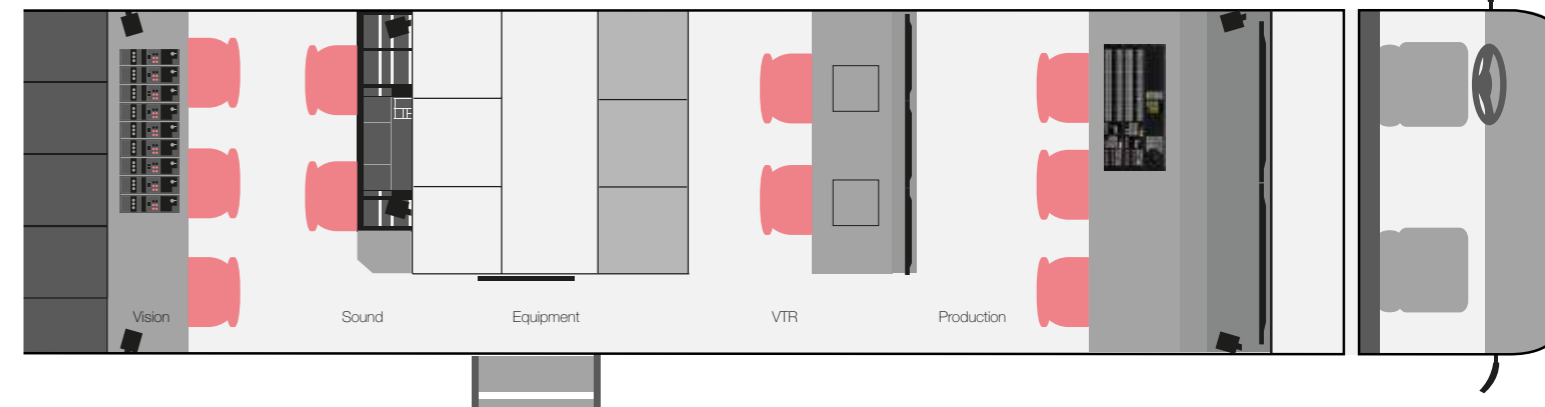

Sound

Mixer

Console Yamaha M7CL
48 mic inputs, 4 st line inputs,
24 line outs

Effect

Mixer Internal
other onrequest
usb/cf/mp3 player

Routing

16X16 Networks Matrix
Bantan patch

General

Dimintions

Truck 11m x 2,55m x 4m
Operational area 15m x 4m

Power

20 kVA 3-Phase 380V
63A CEE connector

licence plate 68-BDX-6
Weight 19 tons

MFS 2000 Flyaway

HD

Deze PPU's (Portable Production Unit) zijn zo gebouwd dat deze ingezet kunnen worden voor diverse evenementen. Zakelijke presentaties maar ook sport wedstrijden van 1 tot 6 camera's. afhankelijk van het evenement is er de keuze uit een Atem PPU of een met een Sony MVS 2000.