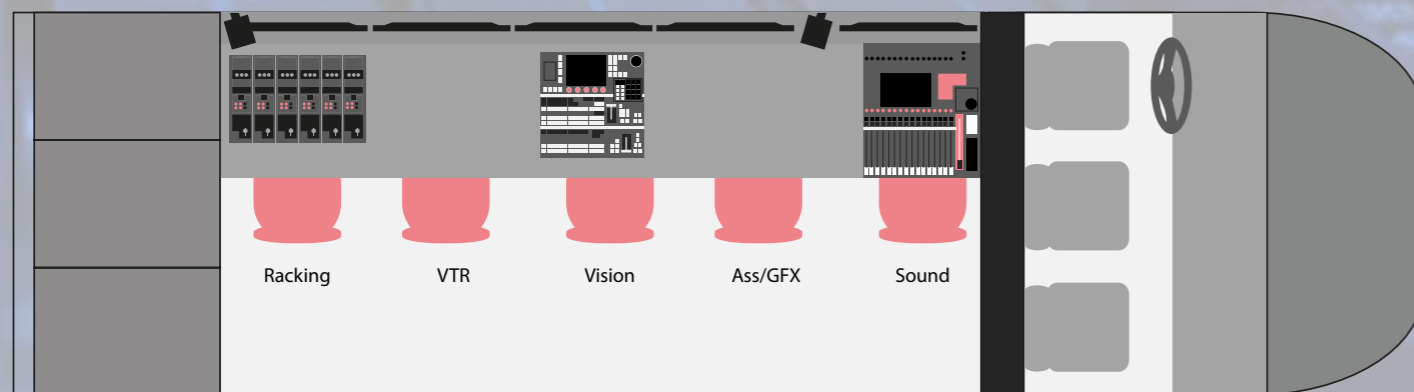

Allus broadcastfacilities verhuurt haar OBV's en flypacks full operational maar ook dry hire, in dat geval komt er minimaal één HBT (Hoofd Beeld Technicus) en één assistent mee.

OBV 3 HD

Deze compacte regie wagen is speciaal gebouwd voor hoogwaardige kleine registraties, ondanks het formaat beschikt OBV3 over alle faciliteiten die standaard in een obv aanwezig horen te zijn. Zo is er plaats voor meerdere recorders en of EVS(slo) machines. Het compacte formaat maakt OBV3 uitermate geschikt voor registraties waar niet al te veel ruimte is, denk aan de grachten van Amsterdam of backstage bij een festival. De standaard uitrusting is geschikt voor 6 camera's.